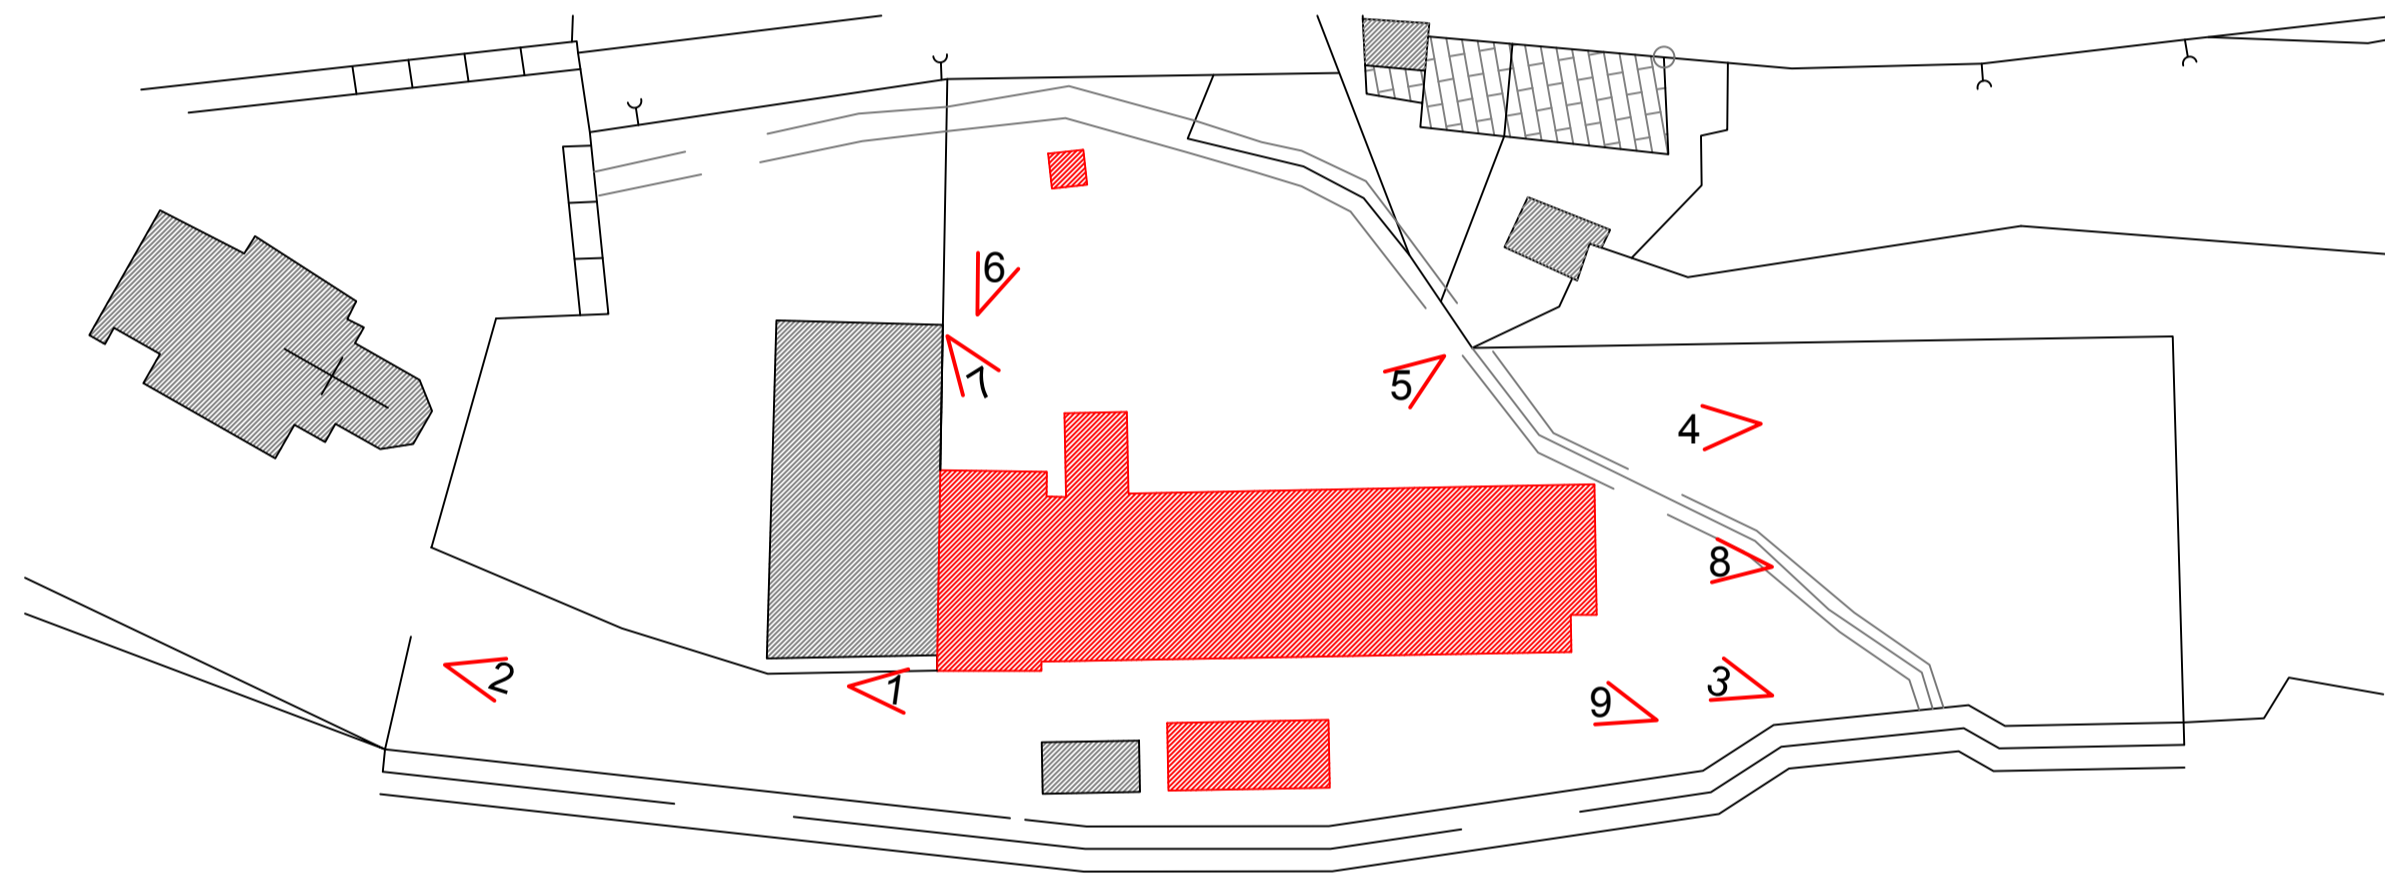

ORTOFOTO

FOTO 2

FOTO 6

INTERNO MAGAZZINO 1

ORTOFOTO

FOTO 1

FOTO 8

INTERNO MAGAZZINO 3

- 1. BLOCCO MAGAZZINI
- 2. EDIFICIO BASSO
- 3. CABINA ENEL

PLANIMETRIA CATASTALE
FOGLIO 52 MAPPALE 942

INTERNO MAGAZZINO 4

FOTO 9

INTERNO MAGAZZINO 5

FOTO 7

FOTO 3

FOTO 4

FOTO 5

INTERNO TETTOIA

		STUDIO DI PROGETTAZIONE Foppiani Ing. Sergio	
via Anguissola n. 7 Roveleto di Cadeo PIACENZA cap 29010 tel./fax 0523-507158 C.F. FPFSRG65B05D611L P.IVA 01100320330		25 1992-2017	
COMUNE	FARINI	COMMITTENTE	COMUNE DI FARINI
PROGETTO	RIFACIMENTO COPERTURE MAGAZZINI		TAVOLA 1
DESCRIZIONE	INQUADRAMENTO GENERALE E FOTO		
SCALA	DATA	PRATICA	
	27/07/2017		17.078